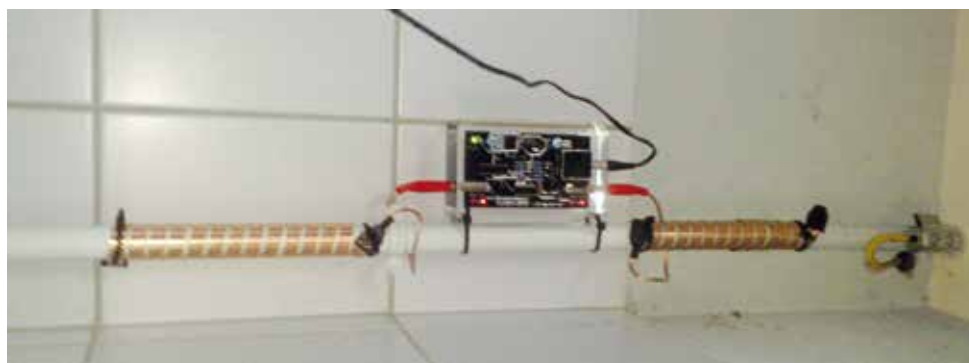

Pompiers de l'Orne

France

www.sdis61.fr

Installation details

Modèle: Vulcan S10
Emplacement: SDIS 61
Rue Philippe Lebon
61000 Alençon
France
Installé par: CWT Preval France

Service départemental d'incendie et de secours de l'Orne SDIS 61

Le centre du service départemental d'incendie et de secours SDIS 61 a été établi en septembre 2001 sur le site d'un ancien complexe industriel. Le SDIS 61 est l'unique entité responsable de l'organisation et de la gestion des incendies et des services d'urgence de l'Orne.

Vulcan S10